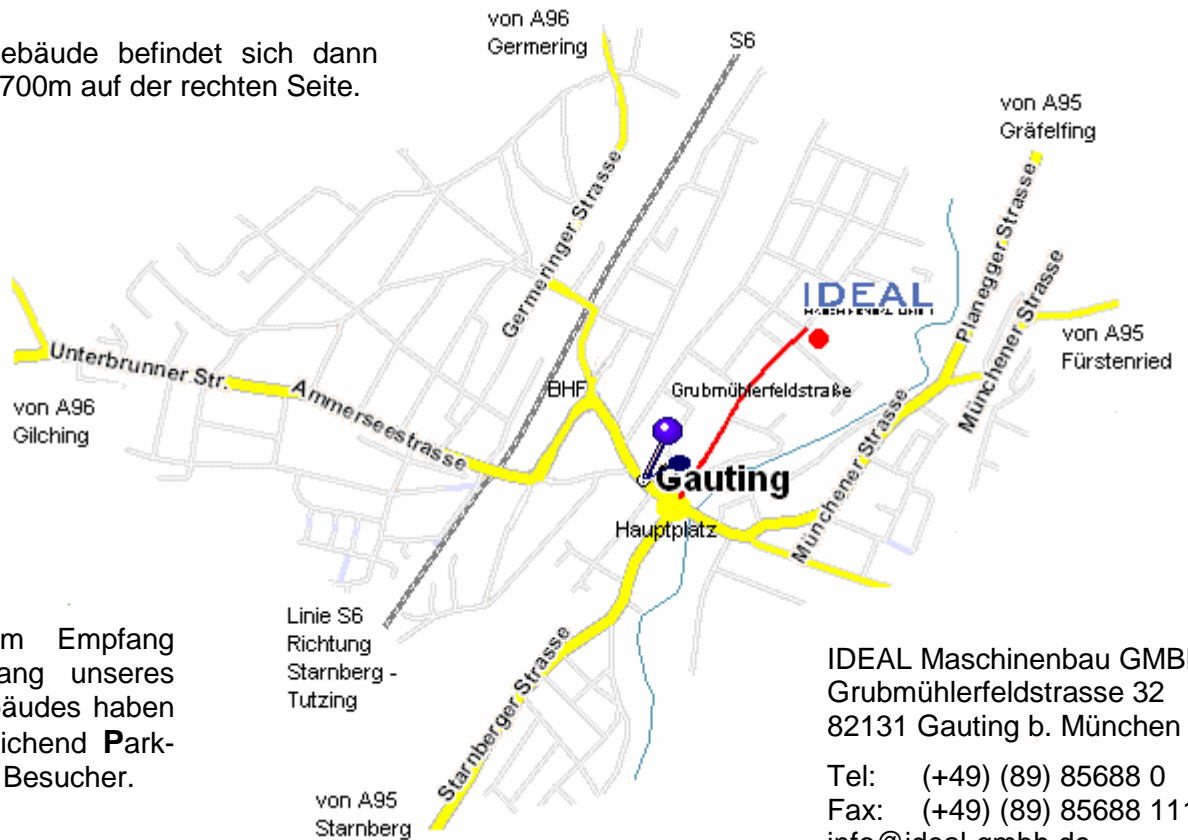

- In Gauting angekommen fahren Sie in Richtung Ortszentrum.
- Am Hauptplatz (große Ampelanlage) biegen Sie ab in die Grubmühlerfeldstrasse.
- Unser Gebäude befindet sich dann nach ca. 700m auf der rechten Seite.

- ❖ Direkt am Empfang und entlang unseres Hauptgebäudes haben wir ausreichend **Park**plätze für Besucher.

IDEAL Maschinenbau GmbH
 Grubmühlerfeldstrasse 32
 82131 Gauting b. München

Tel: (+49) (89) 85688 0
 Fax: (+49) (89) 85688 111
 info@ideal-gmbh.de
 www.ideal-gmbh.de

Falls Ihr Besuch länger als einen Tag dauert, empfehlen wir Ihnen folgende Adressen:

<u>Hotel / Pension</u>	<u>Entfernung</u>	<u>Ort</u>	<u>Telefon</u>	<u>Kommentar</u>
Hotel Gautinger Hof	5 min	Gauting	(089) 89325800	zu Fuß zu erreichen
Gästehaus Bauer	5 min	Gauting	(089) 8501230	zu Fuß zu erreichen
Forsthaus am See	20 min	Feldafing	(08157) 9301 0	direkt am See!
Hotel Bayerischer Hof	15 min	Starnberg	(08151) 275 0	Zentral in Starnberg
Hotel 4 Jahreszeiten	15 min	Starnberg	(08151) 4470 0	neu!